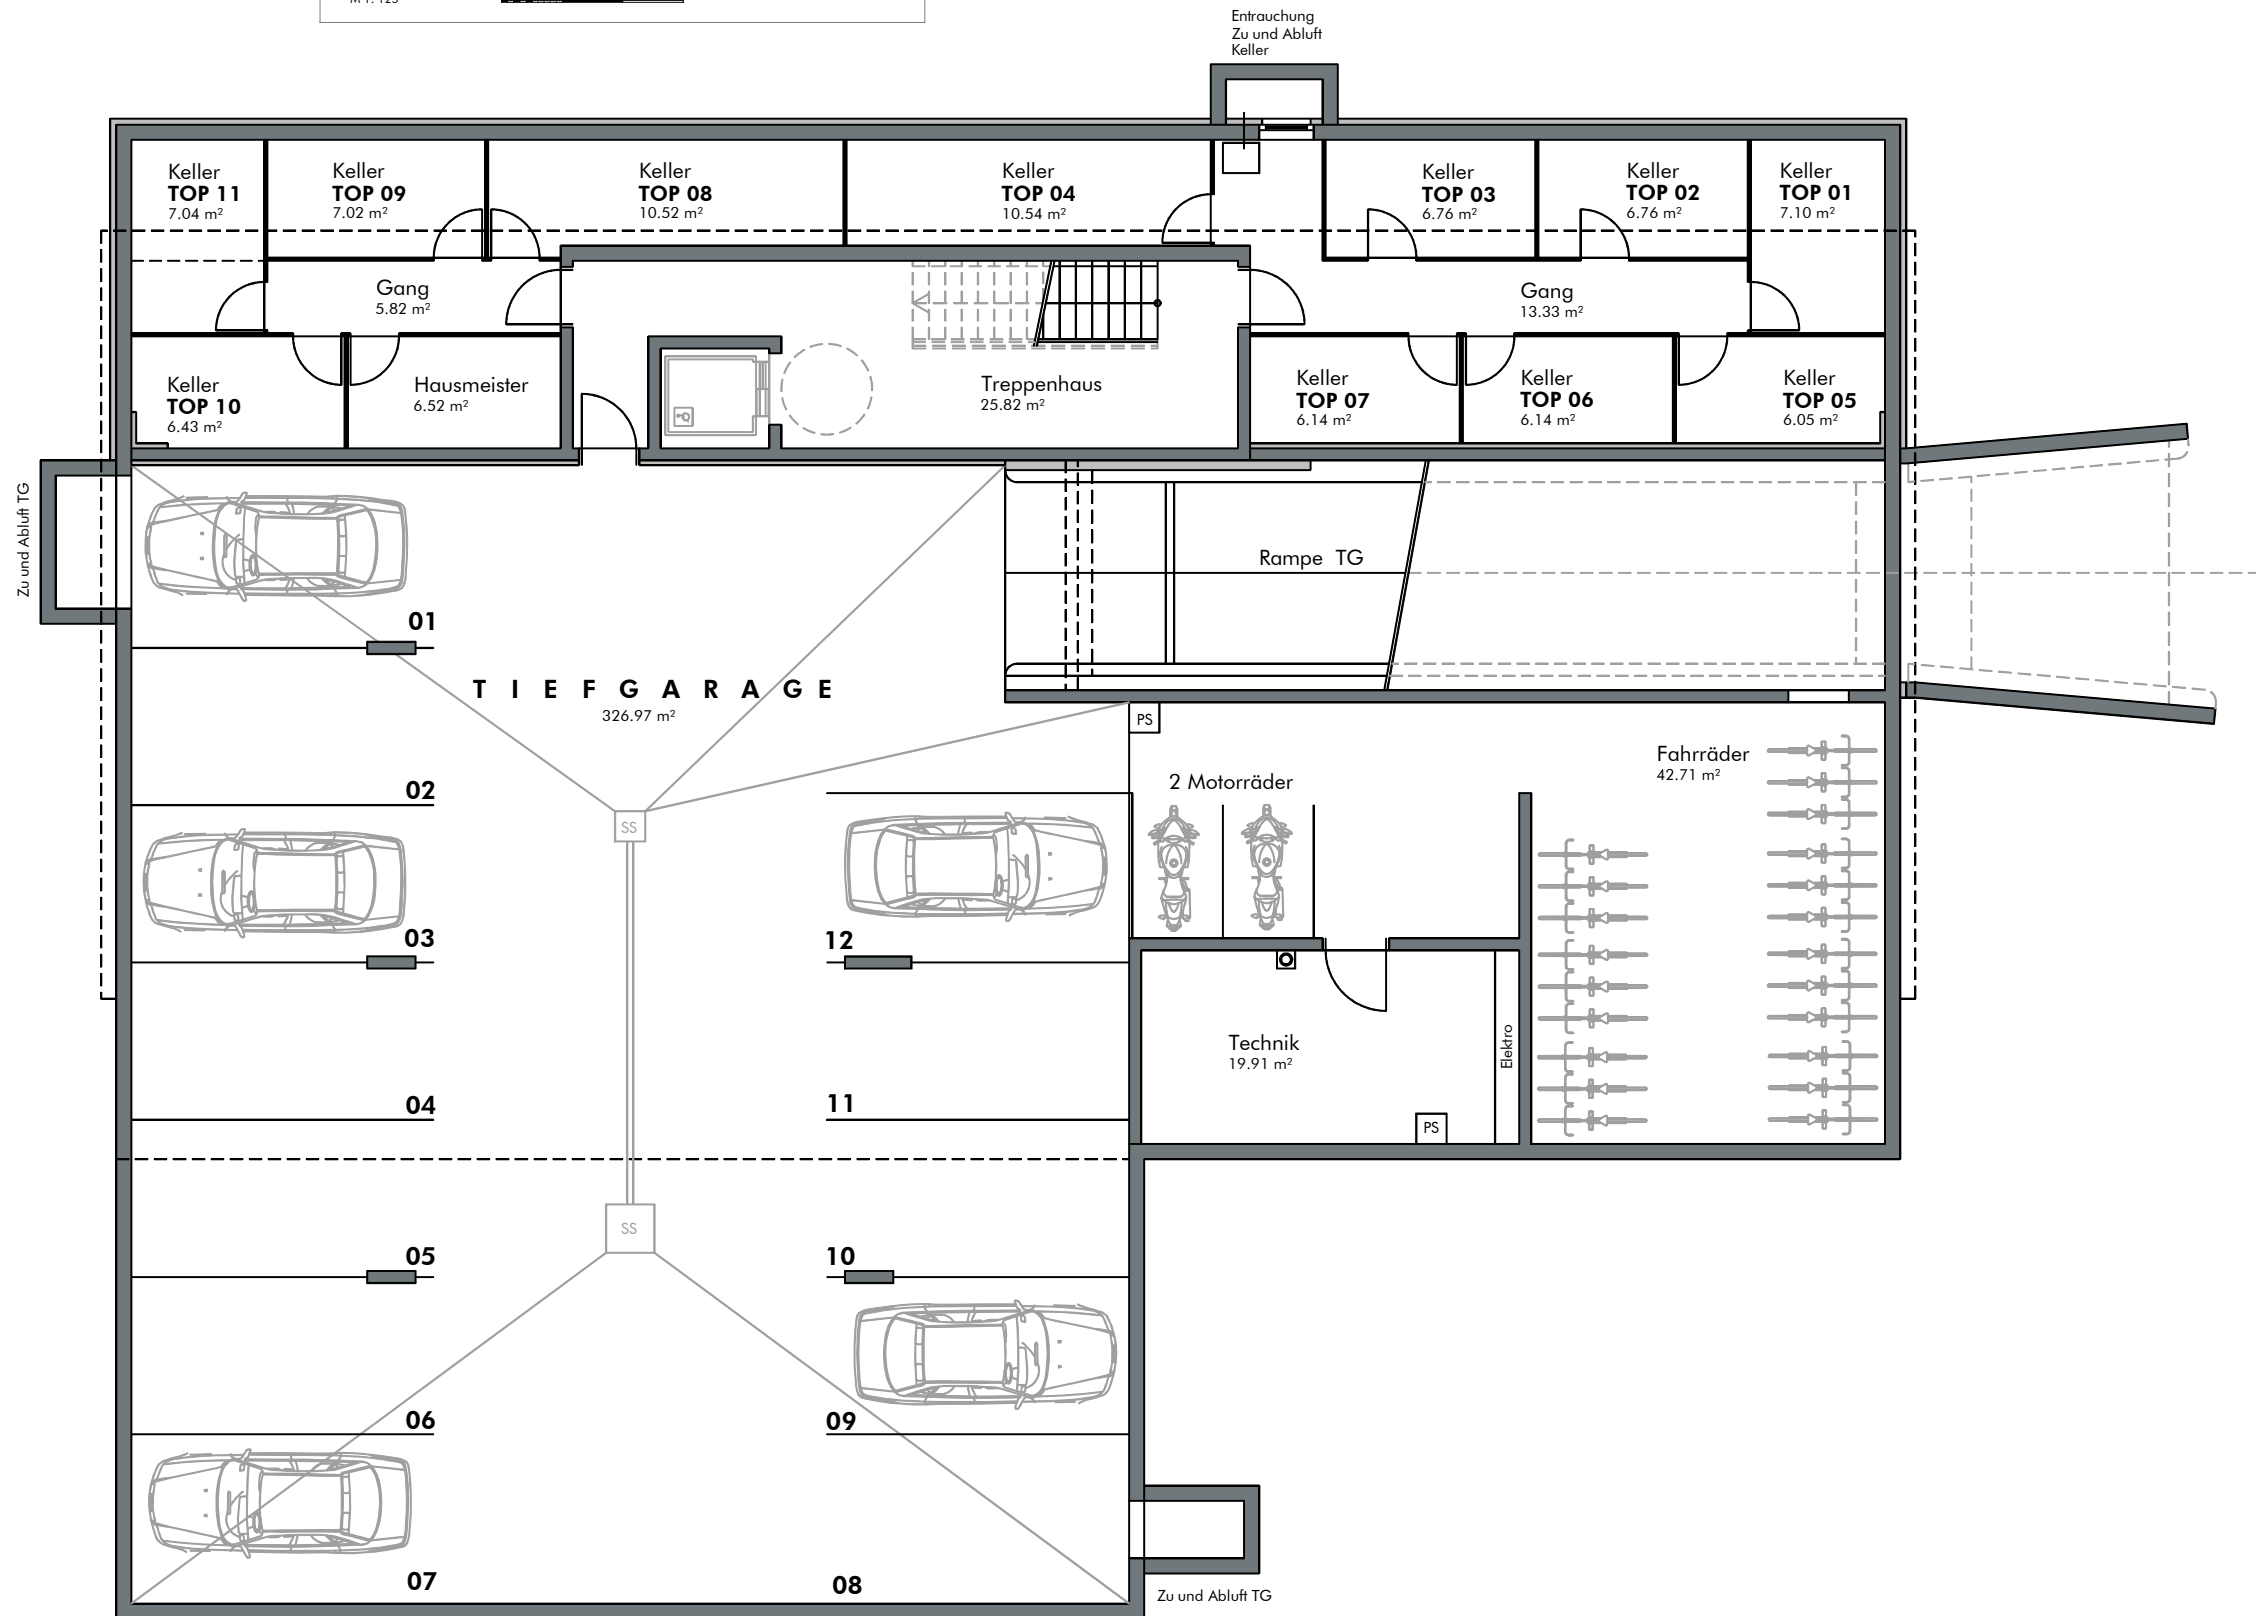

Rhetikusstrasse , Altach  
TG und Kellerabteile

INFORMATIONEN

LEGENDE:  
EV Elektroverteiler  
HV Heizungsverteiler  
M 1: 125

BH Brüstungshöhe  
Wendekreis Rollstuhl / dm 1.50 m

BEMERKUNGEN

03.07.2019

Alle Maße sind Rohbaumaße und ca. Angaben und können zur Natur differieren.

Strichliert dargestellte Einrichtungsgegenstände im Sanitärbereich sind nicht in der Grundausrüstung enthalten.