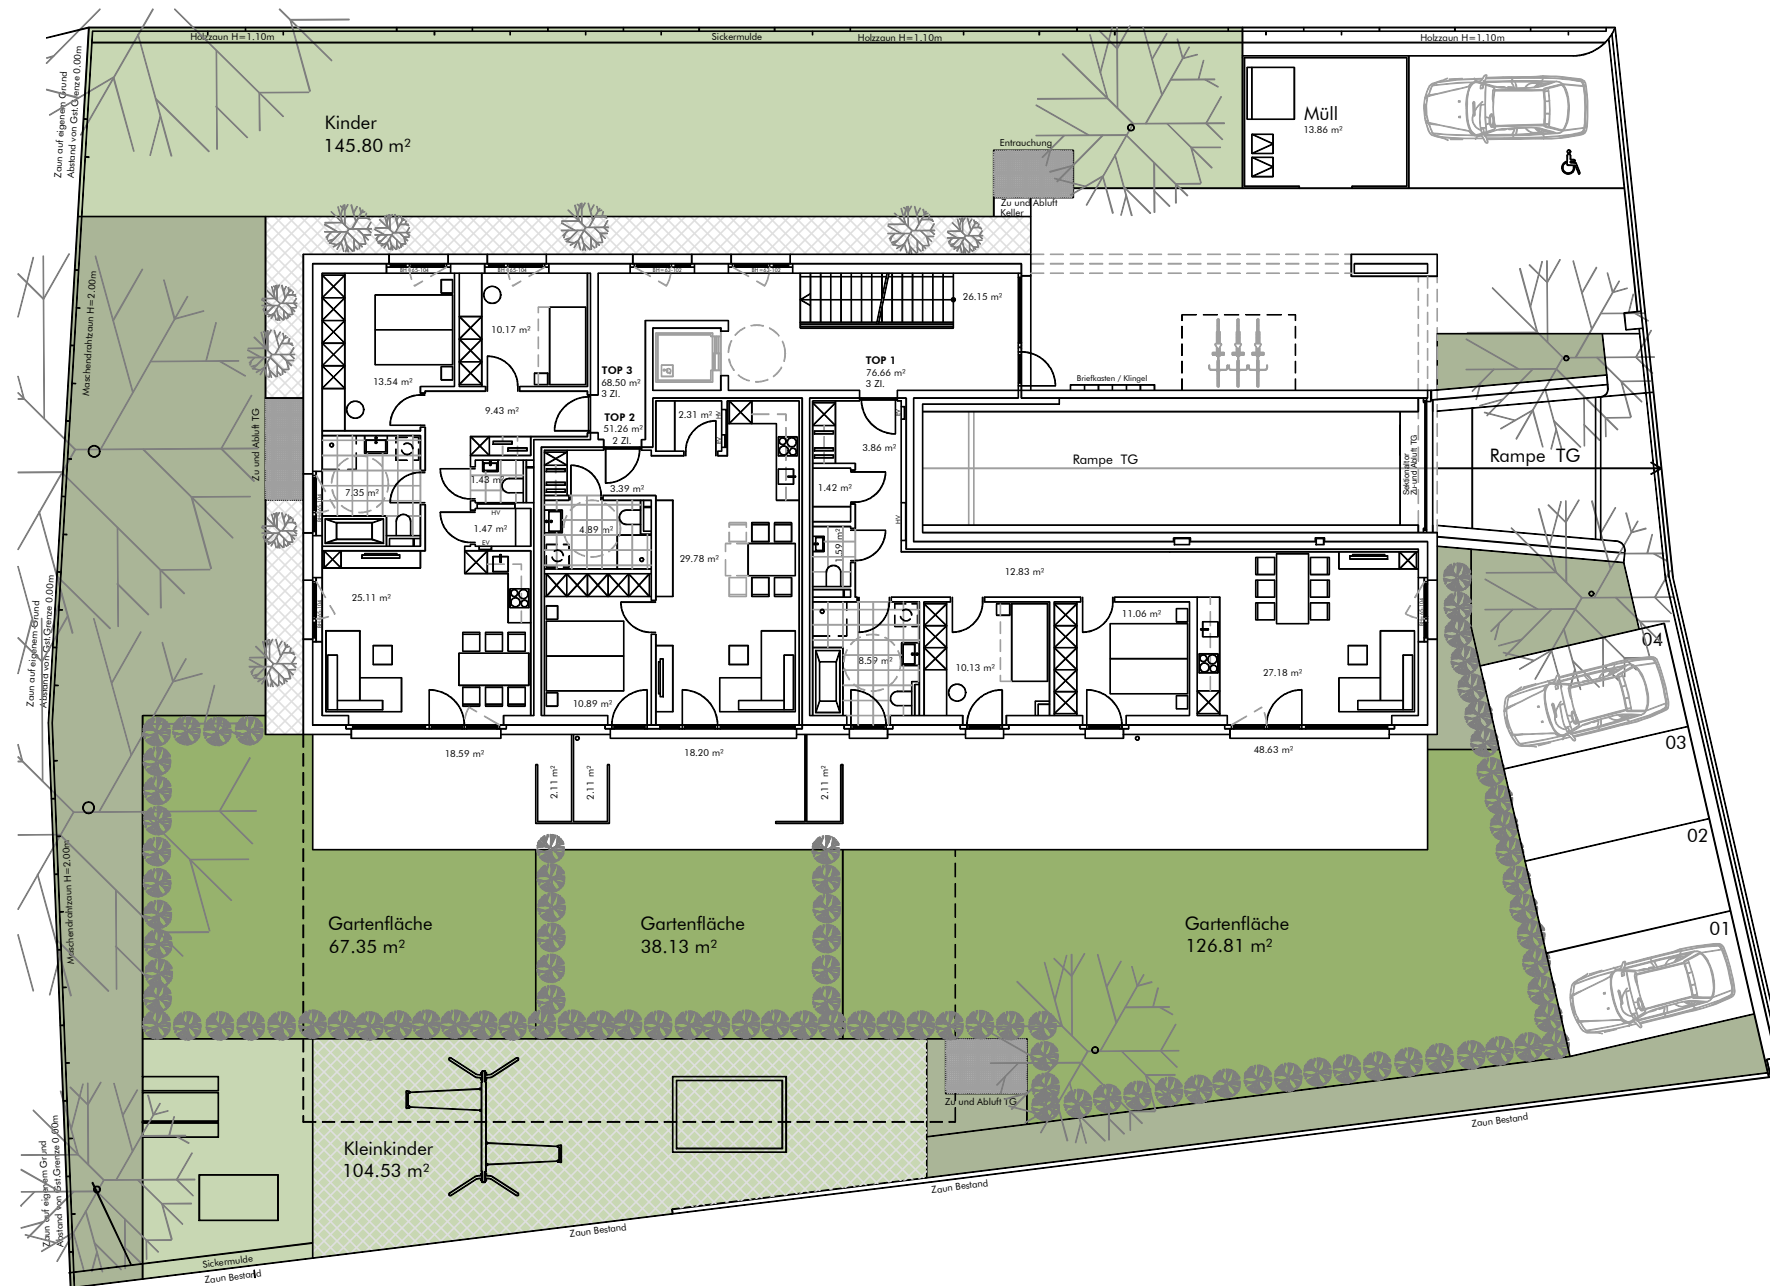

Rhetikusstrasse , Altach Lageplan

INFORMATIONEN

LEGENDE:
 EV Elektroverteiler
 HV Heizungsverteiler
 M 1: 200

BH Brüstungshöhe
 ○ Wendekreis Rollstuhl / dm 1.50 m

BEMERKUNGEN

03.07.2019

Alle Maße sind Rohbaumaße und ca. Angaben und können zur Natur differieren.

Strichliert dargestellte Einrichtungsgegenstände im Sanitärbereich sind nicht in der Grundausstattung enthalten.