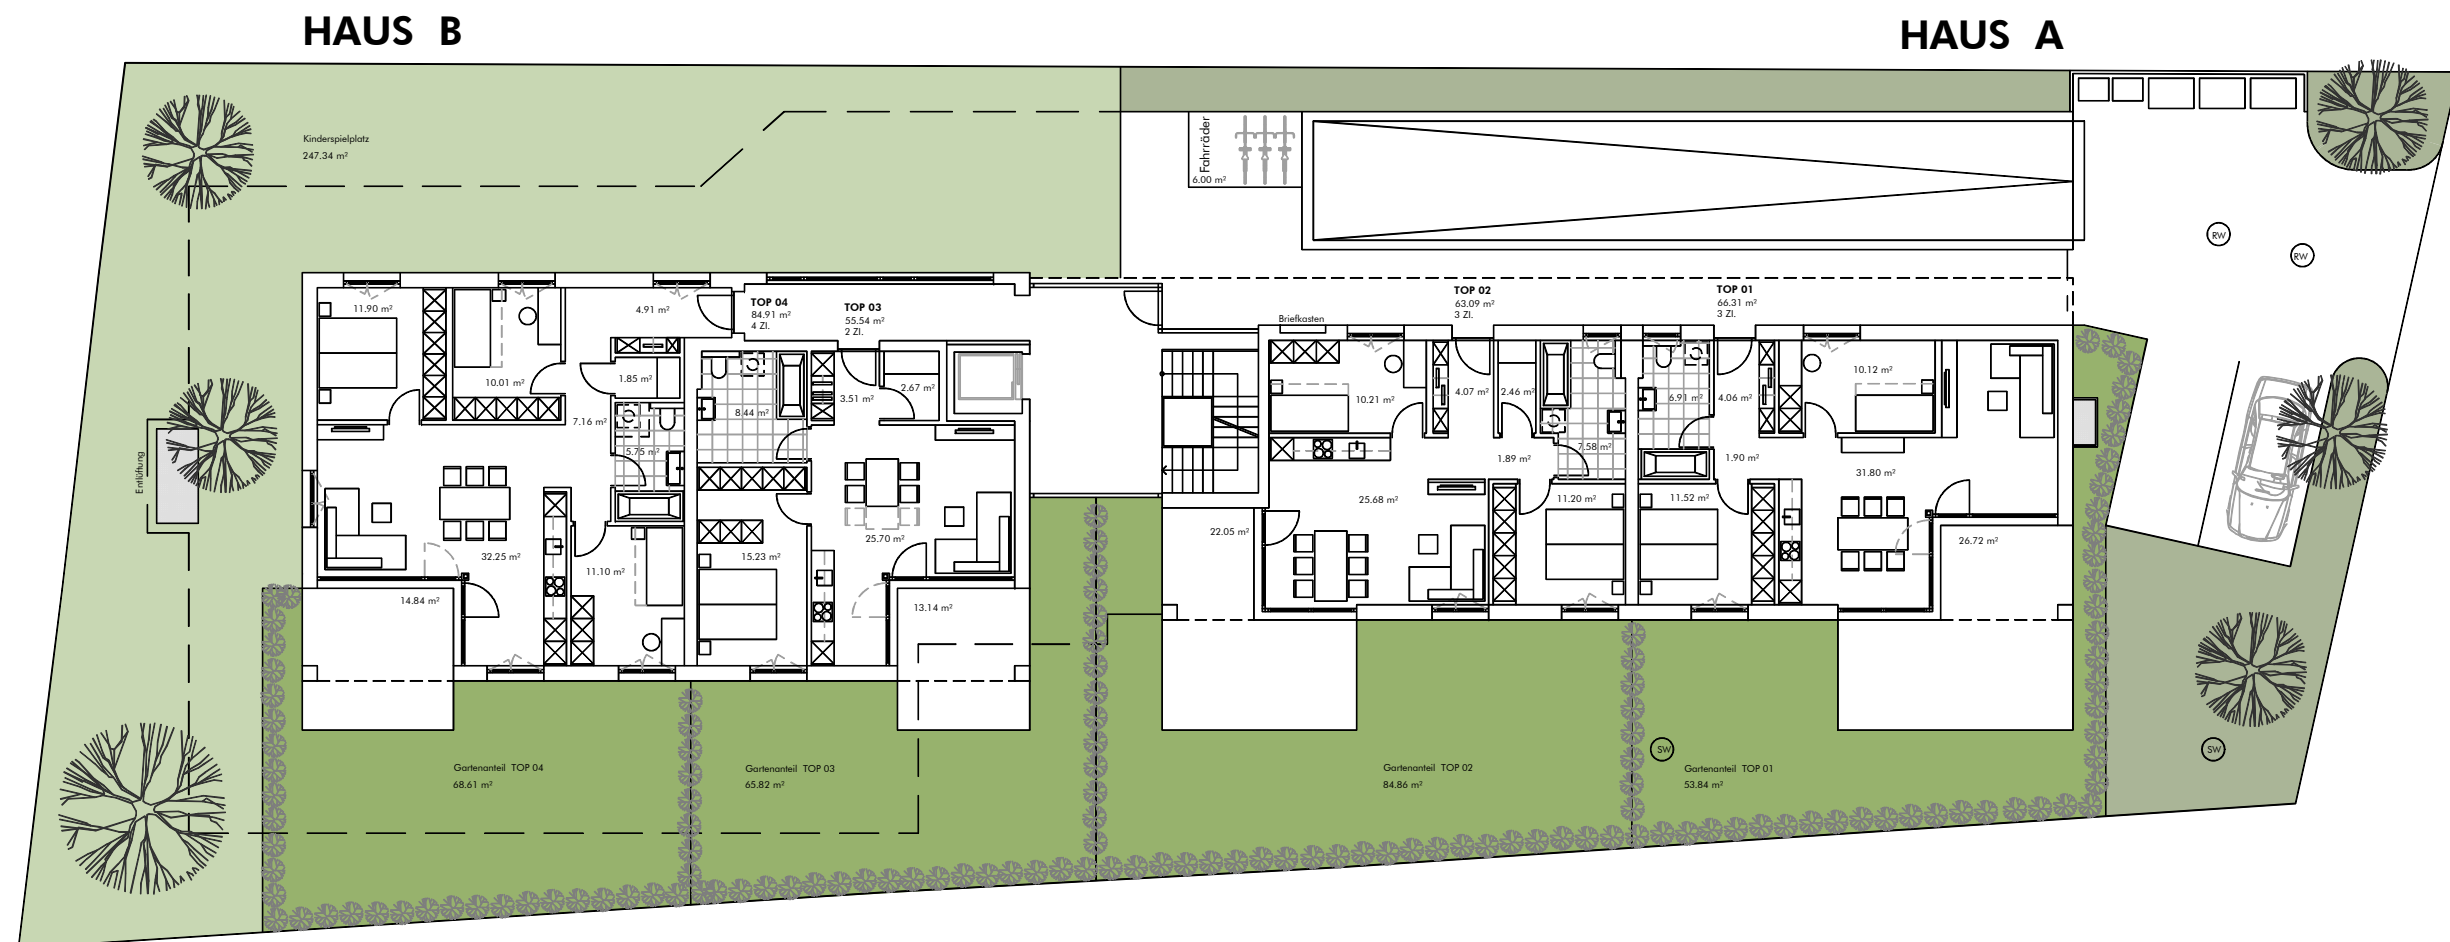

Sebastian-Kneipp-Strasse , Nofels
Lageplan

INFORMATIONEN

LEGENDE:
 EV Elektroverteiler
 HV Heizungsverteiler
 M 1: 200

BH Brüstungshöhe
 Wendekreis Rollstuhl / dm 1.50 m

BEMERKUNGEN

28.11.2019

Alle Maße sind Rohbaumaße und ca. Angaben und können zur Natur differieren.

Strichliert dargestellte Einrichtungsgegenstände im Sanitärbereich sind nicht in der Grundausrüstung enthalten.